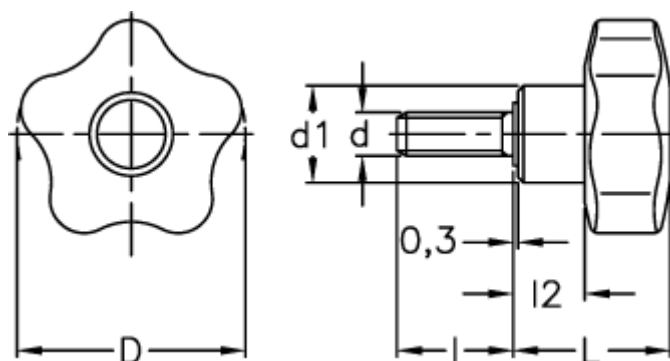

Varenummer: 23020698639
Beskrivelse: E+G Stjernegreb i termoplast
VCT.32 p-M8x30-C9, sort dækkappe

Mål

D = 32
d1 = 15
d 6g = M8
l = 30
L = 23.0
l2 = 10